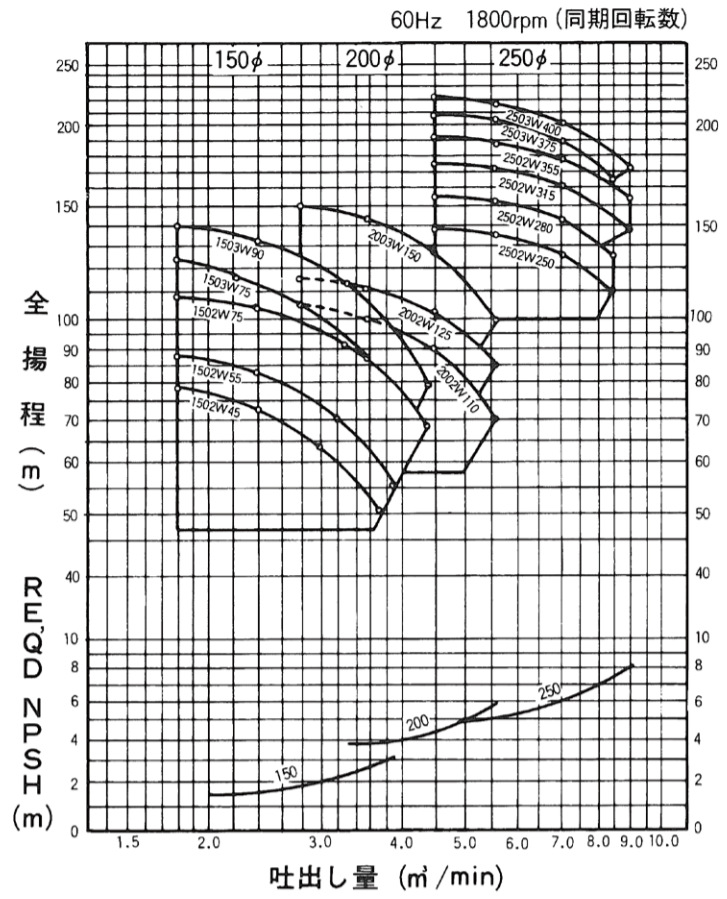

選定図

口径150~250mm

選定図

50Hz 3000rpm (同期回転数)

60Hz 3600rpm (同期回転数)