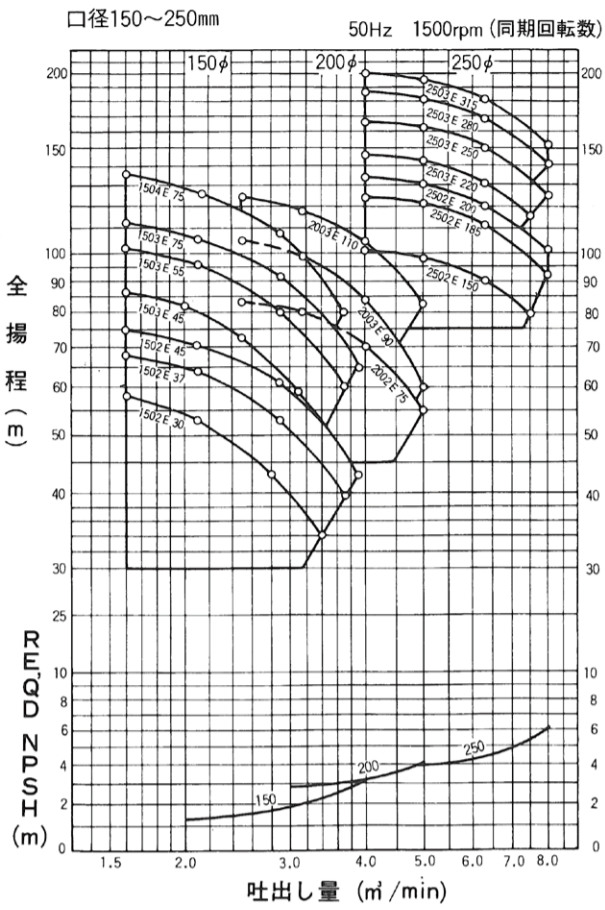

選定図

口径150~250mm

選定図

50Hz 3000rpm (同期回転数)

60Hz 3600rpm (同期回転数)