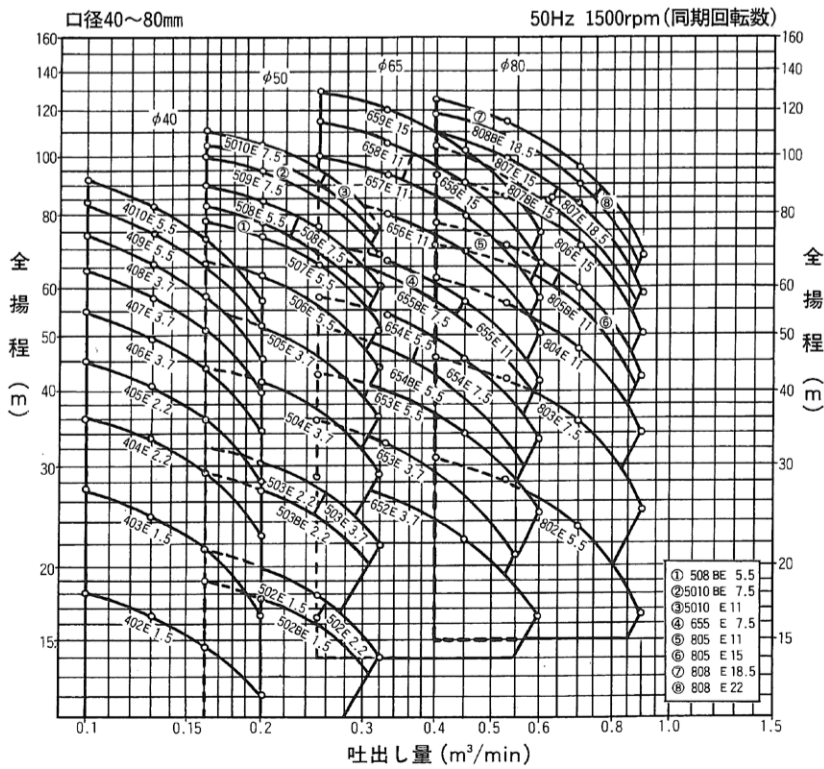

選定図

口径150~250mm

選定図

50Hz 3000rpm (同期回転数)

60Hz 3600rpm (同期回転数)