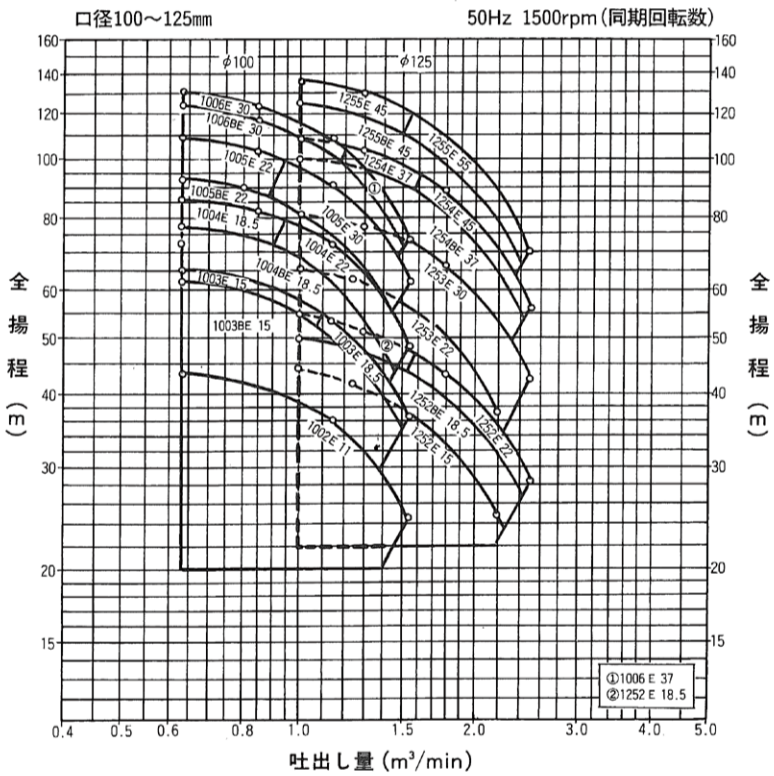

選定図

口径150~250mm

選定図

50Hz 3000rpm (同期回転数)

60Hz 3600rpm (同期回転数)