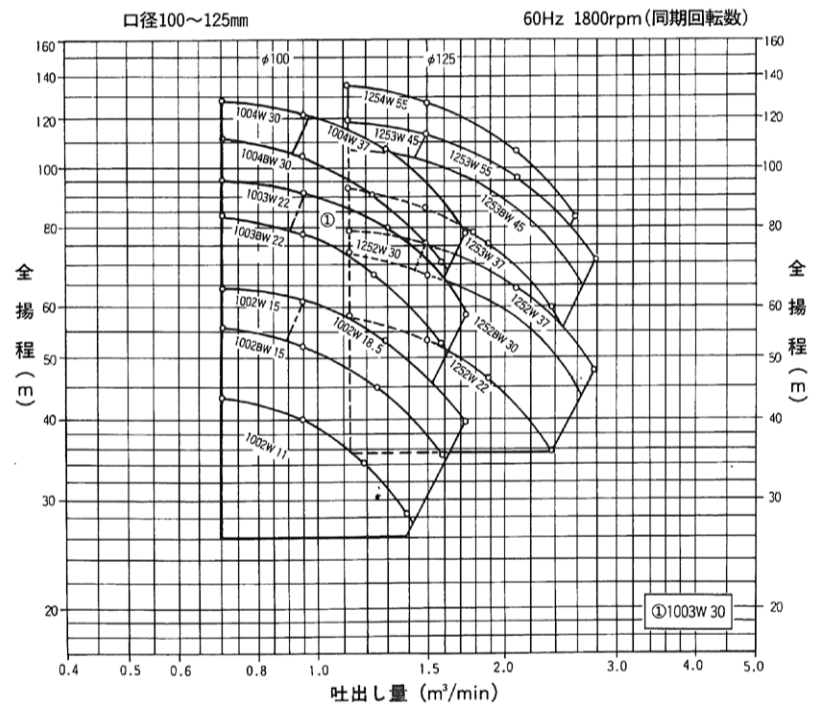

選定図

口径150~250mm

選定図

50Hz 3000rpm (同期回転数)

60Hz 3600rpm (同期回転数)