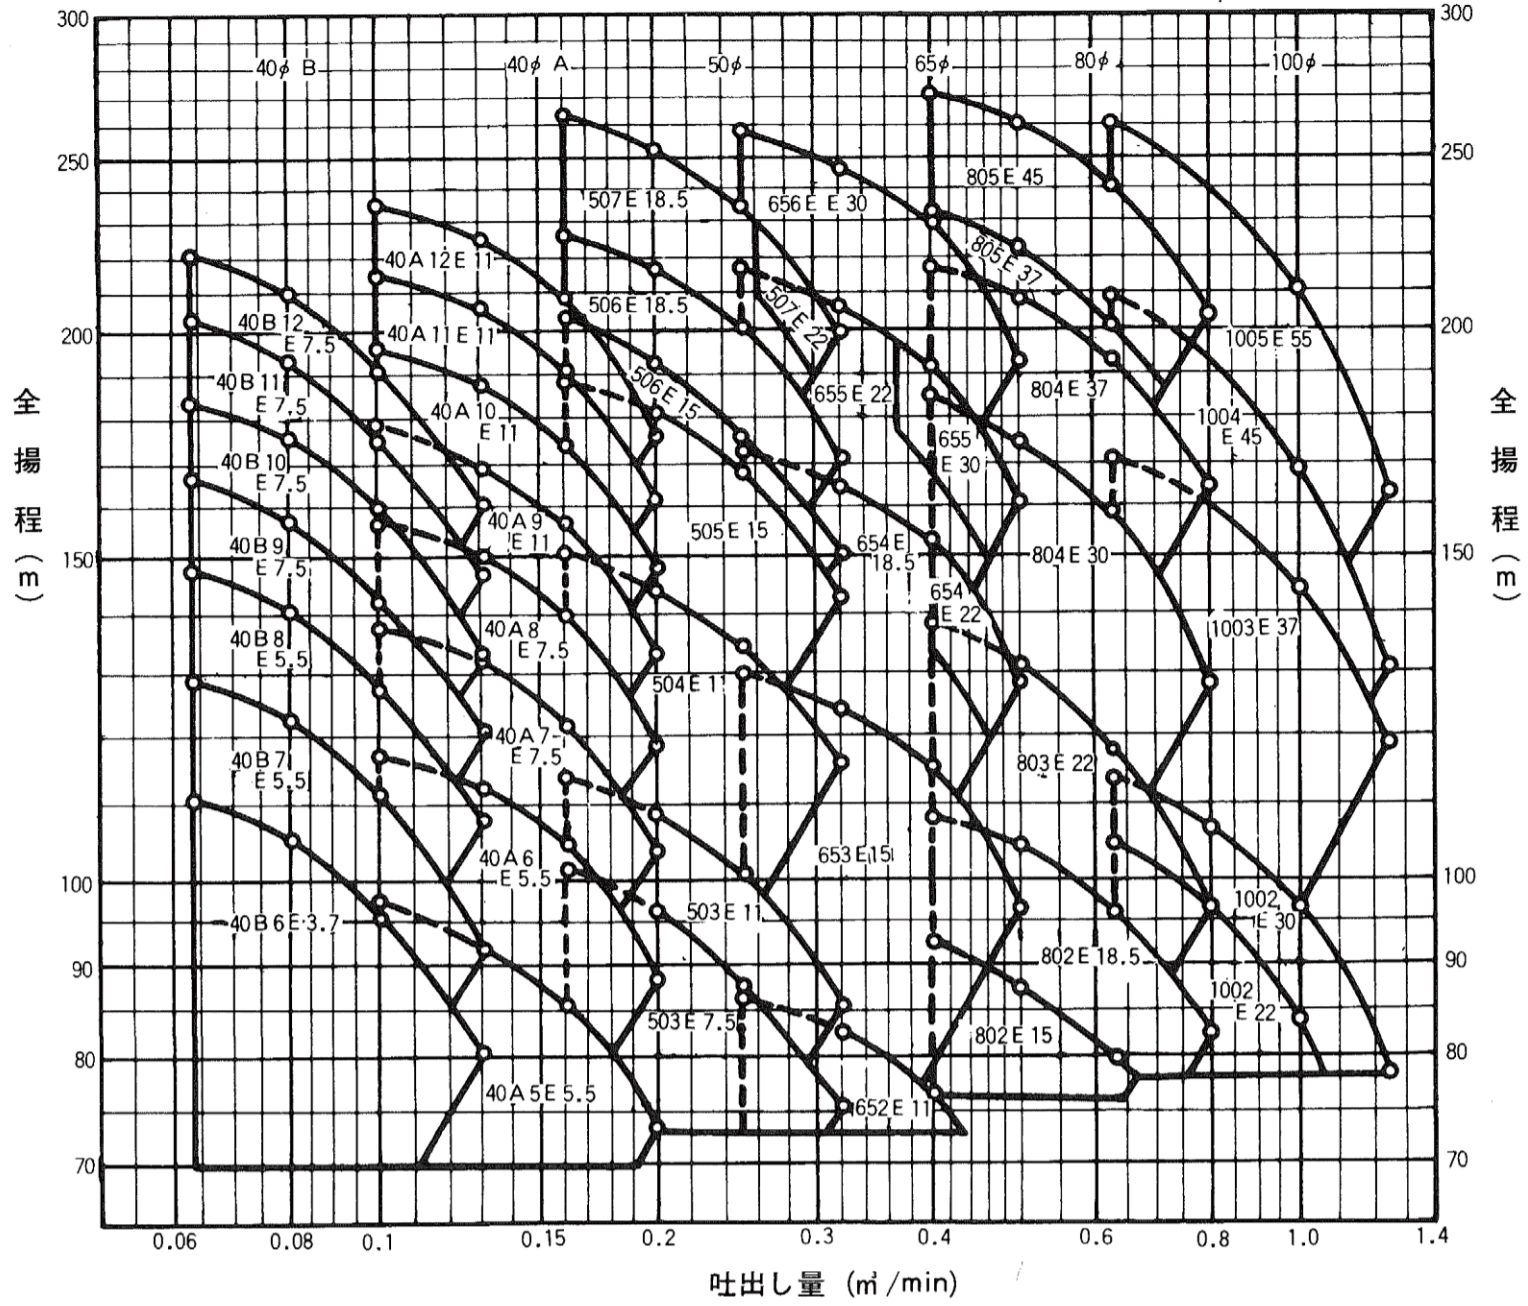

選定図

口径150~250mm

選定図

50Hz 3000rpm (同期回転数)

60Hz 3600rpm (同期回転数)