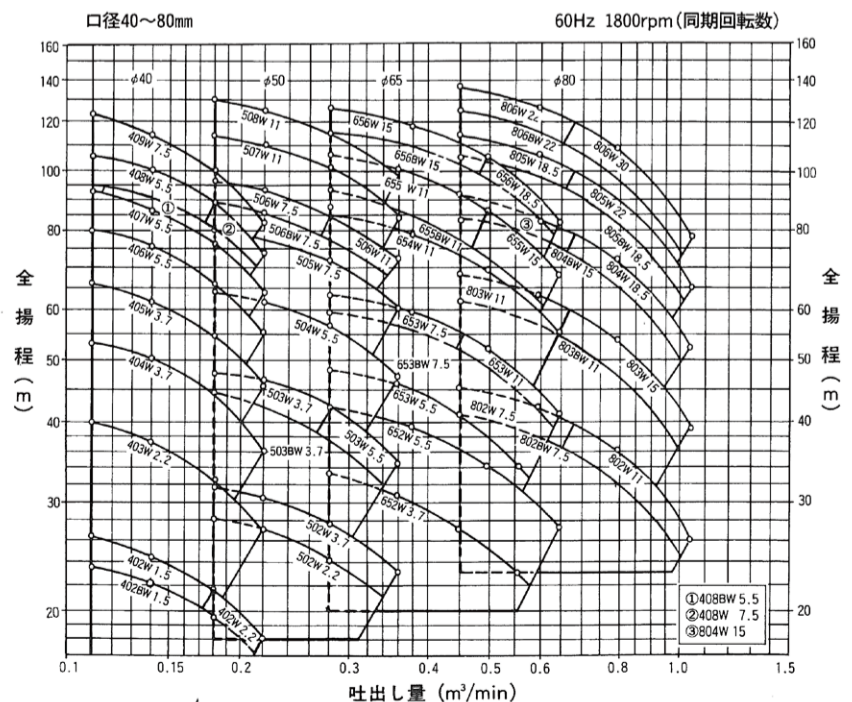

選定図

口径150~250mm

選定図

50Hz 3000rpm (同期回転数)

60Hz 3600rpm (同期回転数)